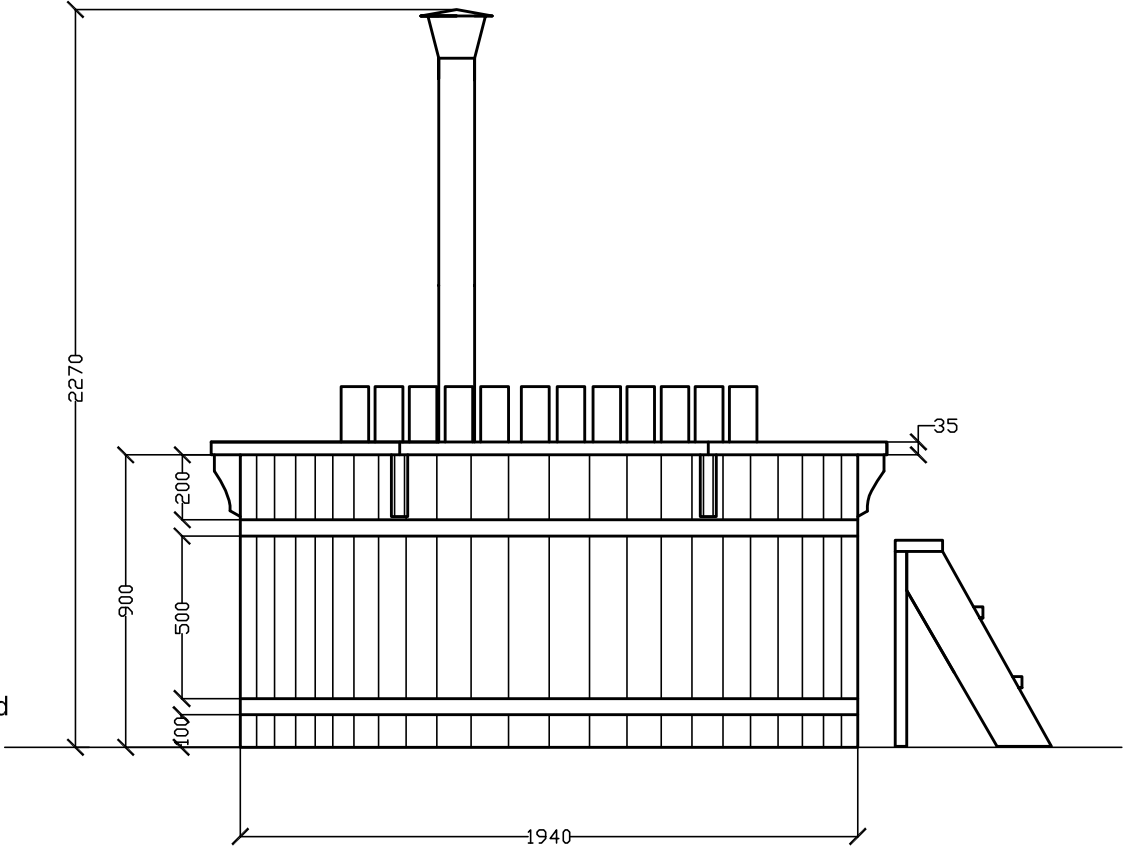

HOT TUB 1,9m diameter

AANZICHT BOVENZIJDE

ZIJAANZICHT

Aansluiting vloer en zijwand