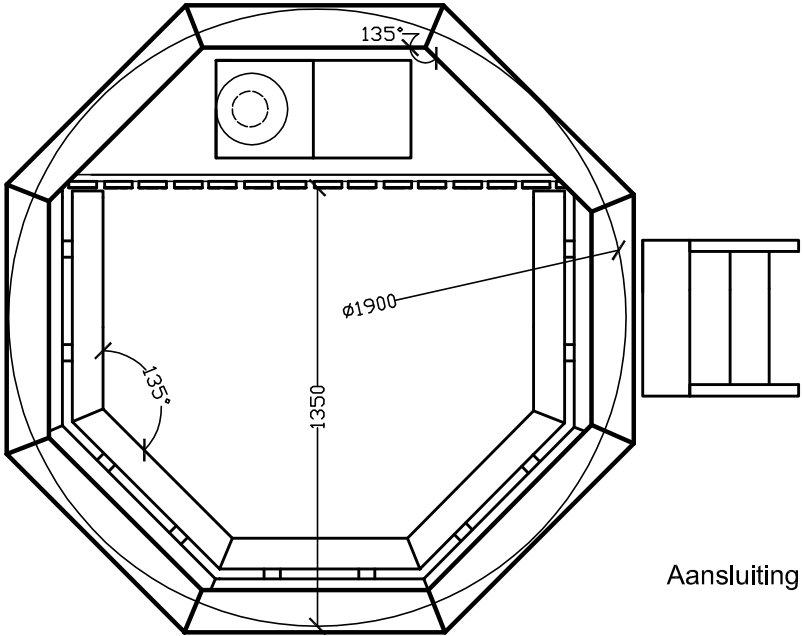

HOT TUB 1,9m diameter

AANZICHT BOVENZIJDE

ZIJAANZICHT

Aansluiting vloer en zijwand